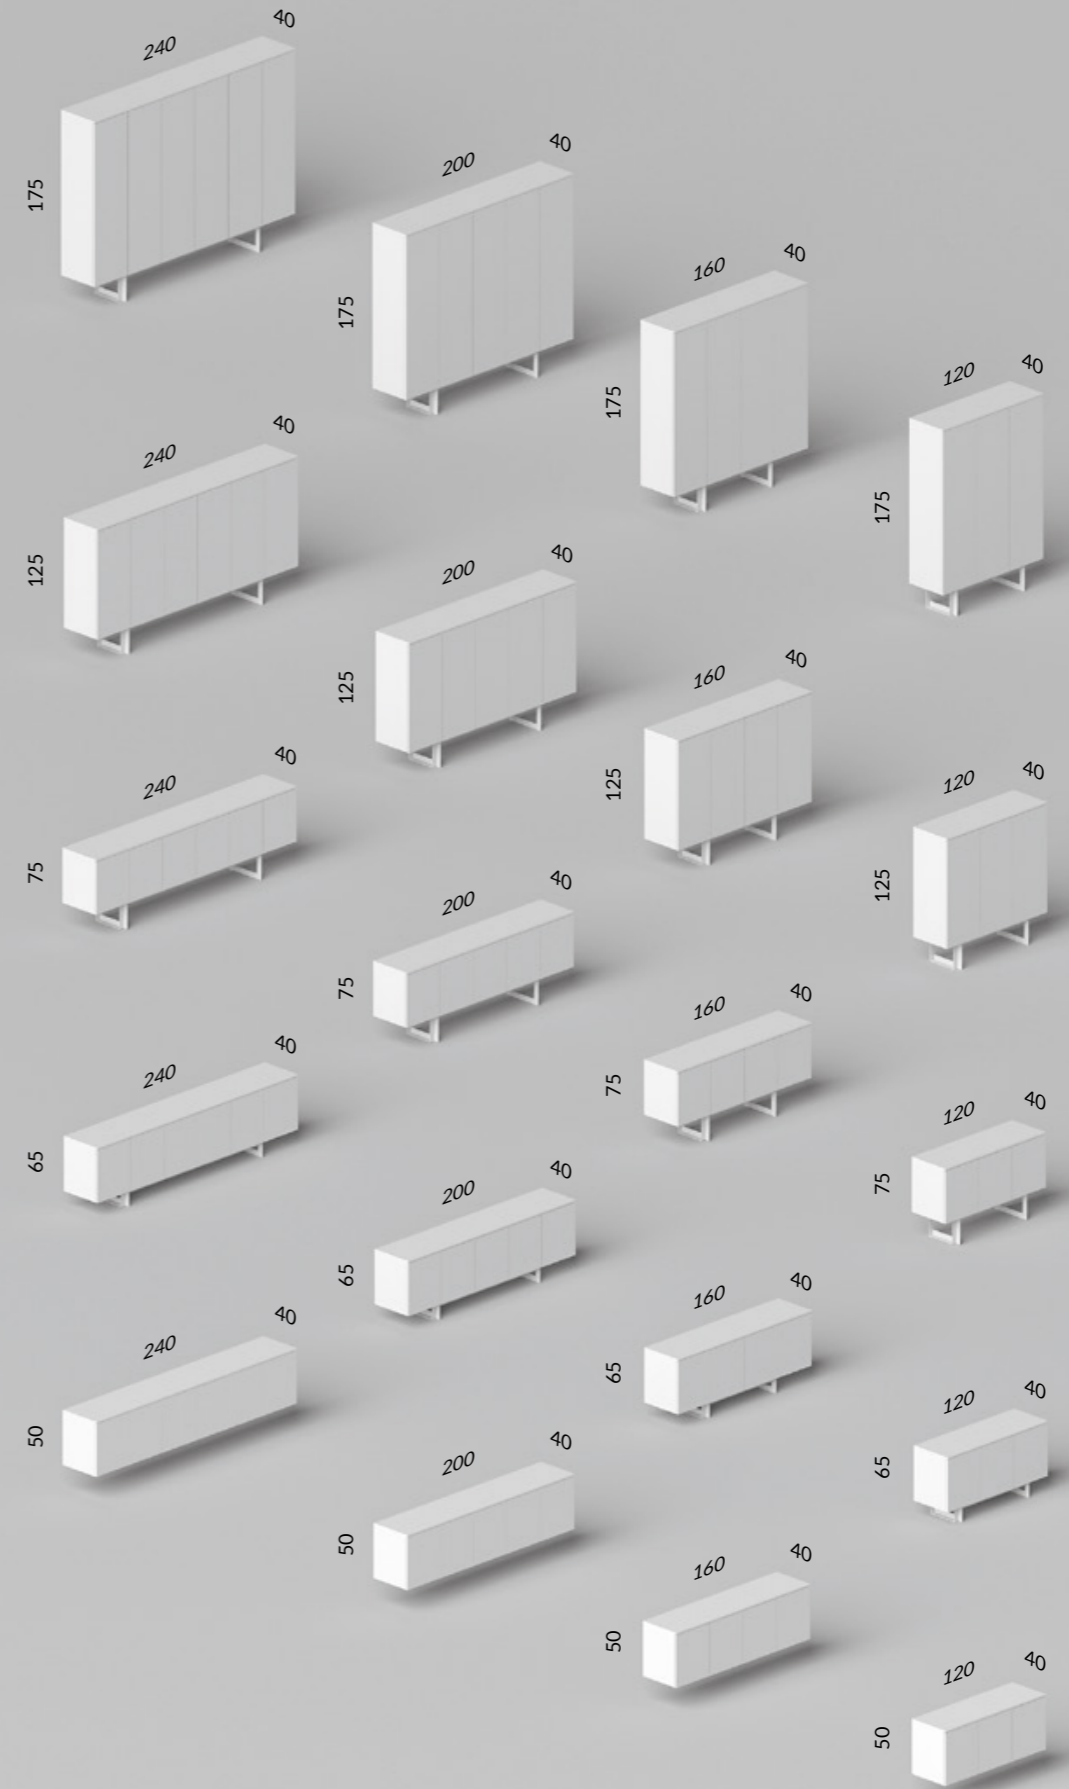

Abaco

Abacus
Abaque
Abakus
Ábaco