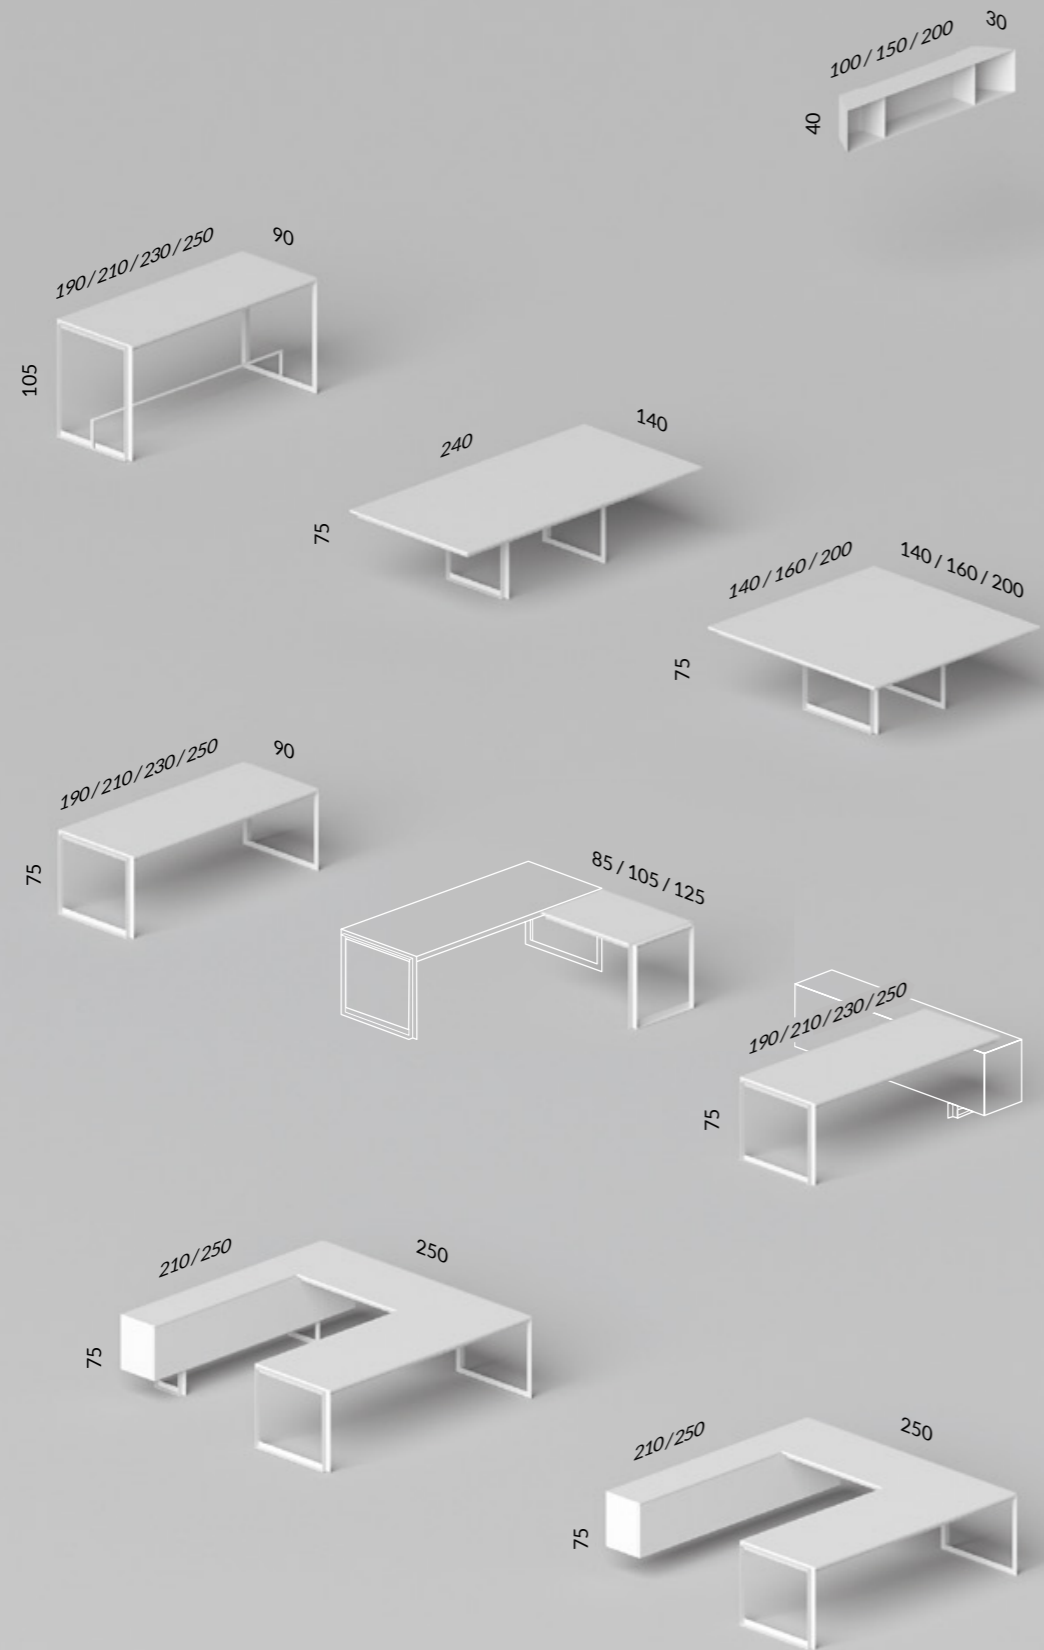

Abaco

Abacus
Abaque
Abakus
Ábaco