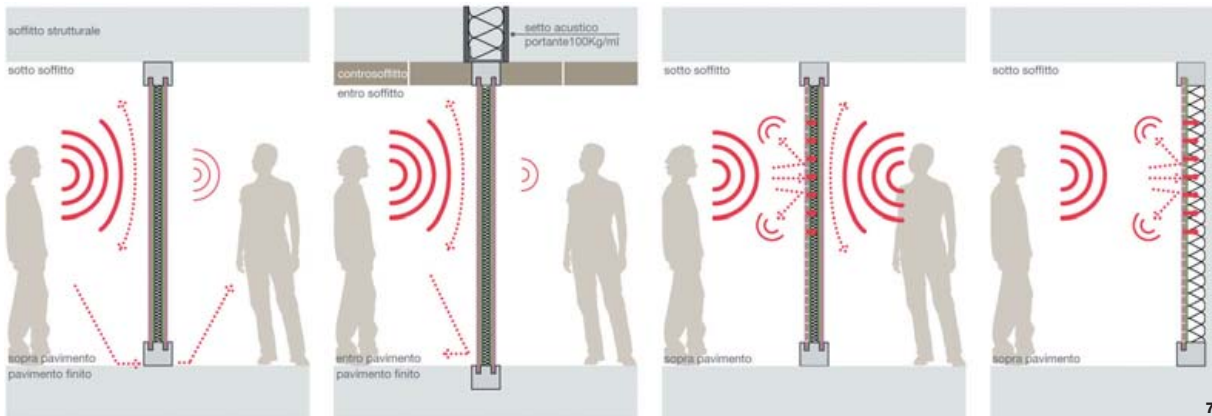

us ufficiostile

We are pleased to report that in September 2011 issue of Ufficio Stile magazine you will find the editorial, hereby enclosed, about new wall partition WWW.60 design **ambostudio** is featured.

Hoping that the above will be appreciated, we send our kindest regards.

Archiutti S.p.A. - Office furniture

workplace dossier acustica

7. ARCHIUTTI www.60

Design Ambostudio
www.archiutti.it

La parete www.60 ha uno spessore di mm 60 e può essere impiegata su altezze fino a 3 metri circa.

I pannelli in vetro possono avere diversi livelli di trasparenza: satinati, opachi, con schermatura parziale e texture personalizzate.

l'utilizzo di porte con diversa resistenza acustica